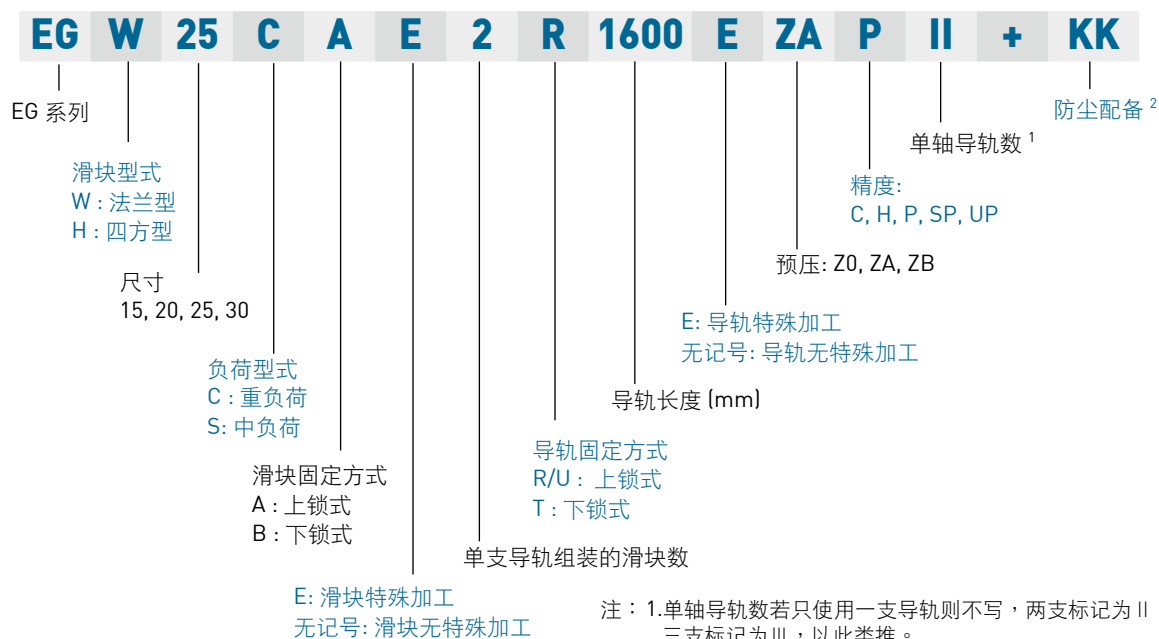

Linear Guideways

EG Series

(1) 非互换性直线导轨产品型号

(2) 互换性直线导轨产品型号

○ 互换型滑块产品型号

○ 互换型导轨产品型号