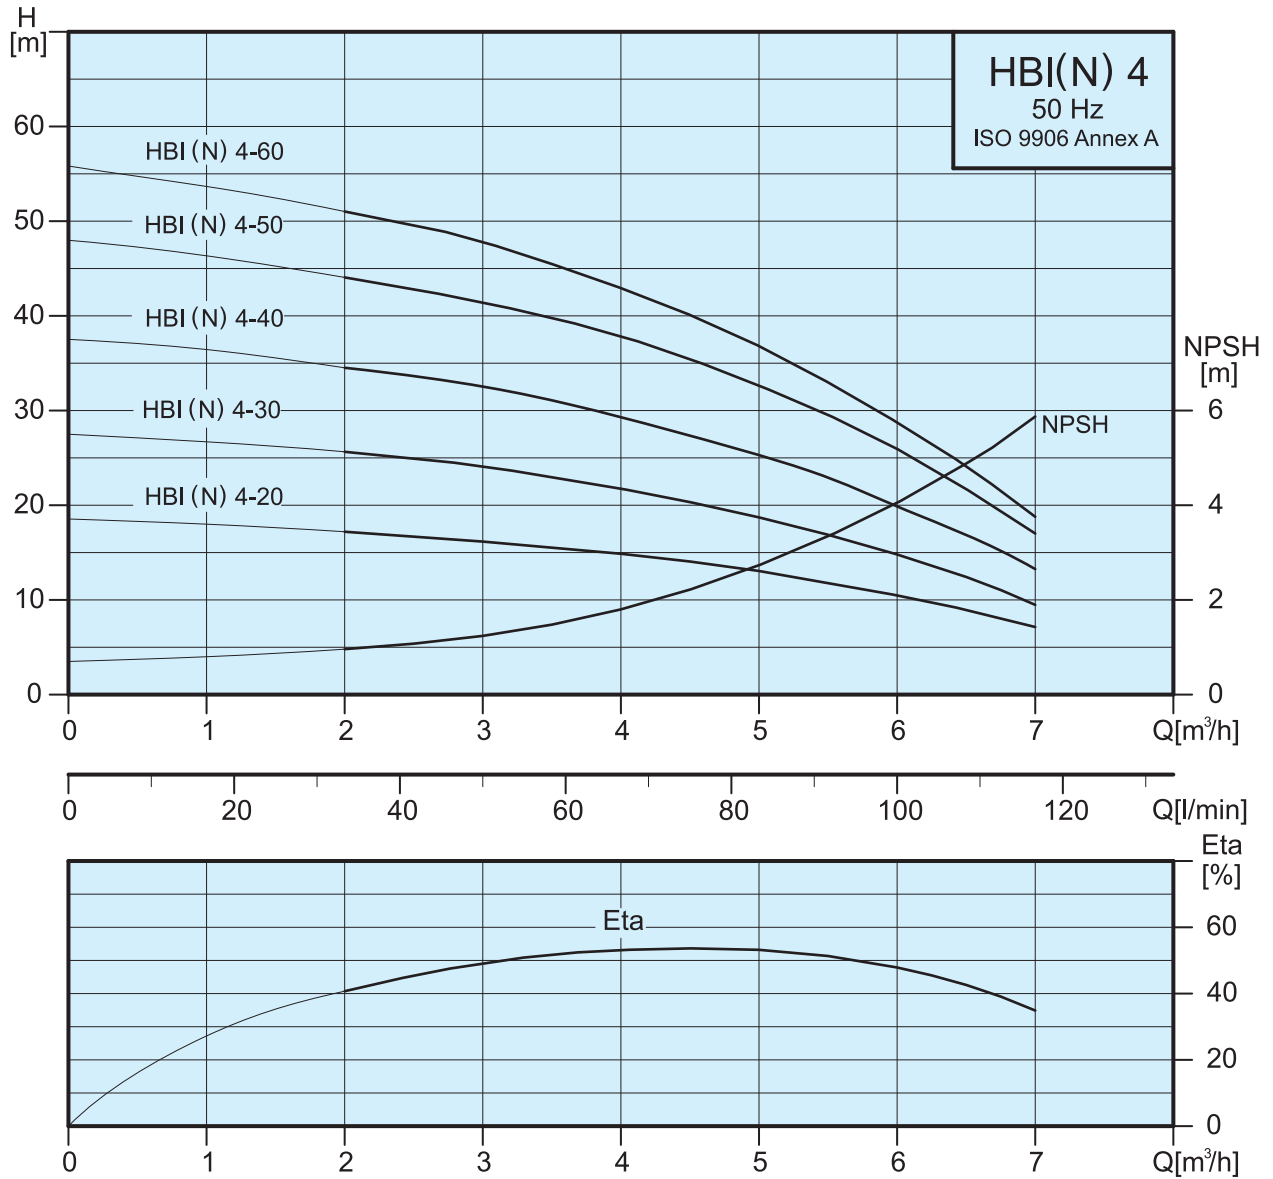

性能曲綫 50Hz

馬達數據, 2850min⁻¹

泵浦型式	1 x 220-240 V		3 x 220-240 △/380-415 Y V	
	P _i [W]	I _{n1} [A]	P _i [W]	I _{n1} [A]
HBI/HBN 4-20	560	2.5	560	2.0 / 1.2
HBI/HBN 4-30	760	3.5	720	2.4 / 1.4
HBI/HBN 4-40	1000	4.8	980	3.2 / 1.8
HBI/HBN 4-50	1220	5.7	1210	4.0 / 2.3
HBI/HBN 4-60	1410	6.4	1410	4.8 / 2.7